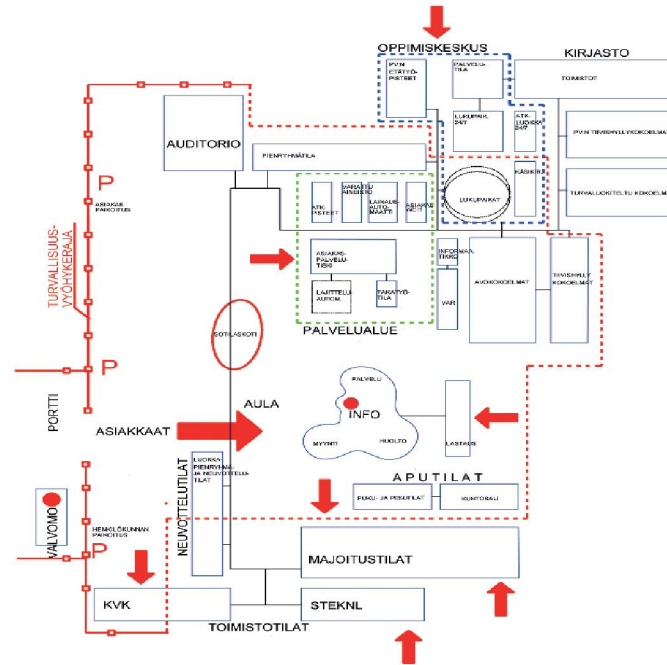

Maanpuolustuskorkeakoulu

Santahaminan monitoimitalo, Helsinki

Palvelutila
Toimitila
Konsepti

Suunnittelukohde Toimistotilat, kirjasto, luentosalit ja majoitustilat

Vuosi 2012

Laajuus 7 800 brm²

Toimenpide Toimitilakonsepti

Palvelut Hankesuunnittelu

Vasemmalla: Sijaintikaavio
Oikealla: Ote toimintakaaviosta
Alhaalla: Massoitellun illustraatio