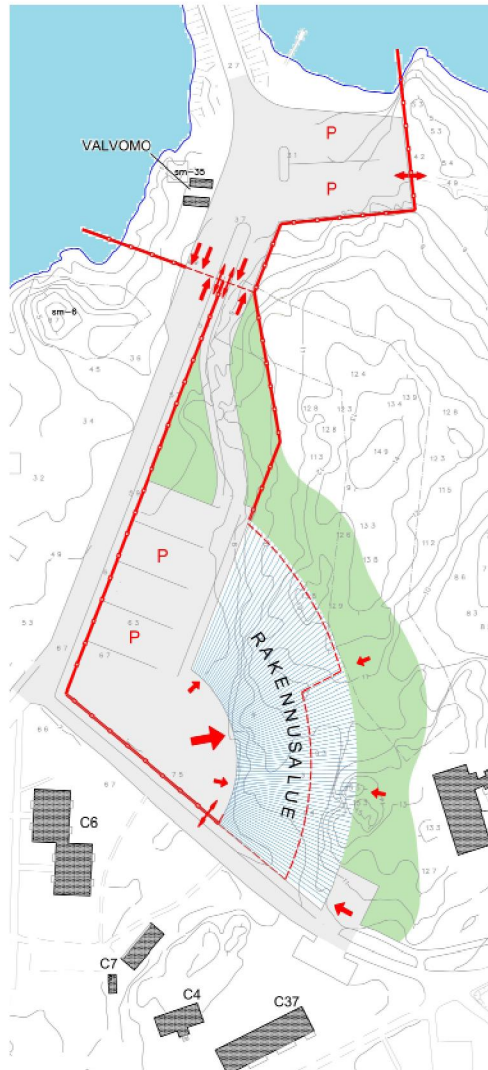

Maanpuolustuskorkeakoulu

Santahaminan monitoimitalo, Helsinki

Palvelutila
Toimitila
Konsepti

Suunnittelukohde Toimistotilat, kirjasto, luentosalit ja majoitustilat

Vuosi 2012

Laajuus 7 800 brm²

Toimenpide Toimitilakonsepti

Palvelut Hankesuunnittelu

Vasemmalla: Sijaintikaavio
Oikealla: Ote toimintakaaviosta
Alhaalla: Massoitellun illustraatio